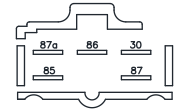

Mitsubishi	-	-	-	-	-	MB033806
Toyota	-	-	-	-	-	056700-6210
Toyota	Camry	-	-	-	-	-
Reemplazo	Denso	-	-	-	-	056800-1011
Reemplazo	Denso	-	-	-	-	85910-33010