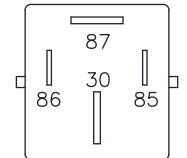

Toyota	-	-	-	-	-	90987-04006
Toyota	-	-	-	-	-	90987-02030
Toyota	-	-	-	-	-	90987-02031
Toyota	-	-	-	-	-	90987-T2002
Toyota	-	-	-	-	-	90987-02016
Toyota	Corolla	-	-	-	02 a 07	90987-02025
Toyota	Hilux	-	-	-	05 a 20	90987-0202
Reemplazo	DNI	0121	-	-	-	-