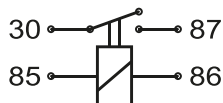

RELÉS

Sin soporte

Con soporte

Con R

Con D

Micro Relé - Hasta 30A

Denominación	Esquema eléctrico	Dispositivos de Terminales	Producto de referencia	
			12V	24V
Relé Interruptor			RMI 9167	-----
Relé Inversor			RMI 9044	RMI 9229

Mini Relé - Hasta 70A

Denominación	Esquema eléctrico	Dispositivos de Terminales		Producto de referencia	
		TIPO A	TIPO B	12V	24V
Relé Interruptor				Tipo A RMR 9035 Tipo B RMR 901	Tipo A RMR 984 Tipo B RMR 902
Relé Inversor				Tipo A RMR 907 Tipo B RMR 9041	Tipo A RMR 908 Tipo B RMR 9042
Relé Interruptor de Doble Salida		-----		Tipo B RMR 904	Tipo B RMR 905

Tipos de relés

		6V		12V		24V	
50A	Interruptor	900	c/sop	901	c/sop	902	c/sop
		982	c/sop	983	c/sop	984	c/sop
				980	s/sop		
				981	s/sop c/res		
				934	c/sop		
				912	c/sop c/res		
				987	s/sop		
			9025	s/s c/res c/dio			
	Doble Salida	903	c/sop	904	c/sop	905	c/sop
				9094	s/sop		
Inversor			9076	c/sop c/res			
	9040	c/sop	9041	c/sop	9042	c/sop	
			9221	s/sop c/res			
	906	c/sop	907	c/sop	908	c/sop	
			911	s/sop			
70A	Interruptor			926	c/sop	930	c/sop
				9234	s/sop c/res		