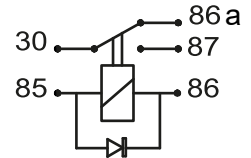

RELÉS

Sin soporte

Con soporte

Con R

Con D

Micro Relé - Hasta 30A

Denominación	Esquema eléctrico	Dispositivos de Terminales	Producto de referencia	
			12V	24V
Relé Interruptor			RMI 9167	-----
Relé Inversor			RMI 9044	RMI 9229

Mini Relé - Hasta 70A

Denominación	Esquema eléctrico	Dispositivos de Terminales		Producto de referencia	
		TIPO A	TIPO B	12V	24V
Relé Interruptor				Tipo A RMR 9035 Tipo B RMR 901	Tipo A RMR 984 Tipo B RMR 902
Relé Inversor				Tipo A RMR 907 Tipo B RMR 9041	Tipo A RMR 908 Tipo B RMR 9042
Relé Interruptor de Doble Salida		-----		Tipo B RMR 904	Tipo B RMR 905

Tipos de relés

		6V		12V		24V	
50A	Interruptor	900	c/sop	901	c/sop	902	c/sop
		982	c/sop	983	c/sop	984	c/sop
				980	s/sop		
				981	s/sop c/res		
				934	c/sop		
				912	c/sop c/res		
				987	s/sop		
			9025	s/s c/res c/dio			
	Doble Salida	903	c/sop	904	c/sop	905	c/sop
				9094	s/sop		
Inversor			9076	c/sop c/res			
	9040	c/sop	9041	c/sop	9042	c/sop	
			9221	s/sop c/res			
	906	c/sop	907	c/sop	908	c/sop	
			911	s/sop			
70A	Interruptor			926	c/sop	930	c/sop
				9234	s/sop c/res		