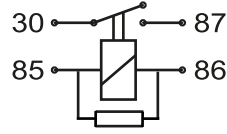

RELÉS

Sin soporte

Con soporte

Con R

Con D

Micro Relé - Hasta 30A

Denominación	Esquema eléctrico	Dispositivos de Terminales	Producto de referencia	
			12V	24V
Relé Interruptor			RMI 9167	-----
Relé Inversor			RMI 9044	RMI 9229

Mini Relé - Hasta 70A

Denominación	Esquema eléctrico	Dispositivos de Terminales		Producto de referencia	
		TIPO A	TIPO B	12V	24V
Relé Interruptor				Tipo A RMR 9035 Tipo B RMR 901	Tipo A RMR 984 Tipo B RMR 902
Relé Inversor				Tipo A RMR 907 Tipo B RMR 9041	Tipo A RMR 908 Tipo B RMR 9042
Relé Interruptor de Doble Salida		-----		Tipo B RMR 904	Tipo B RMR 905

Tipos de relés

		6V		12V		24V	
50A	Interruptor	900	c/sop	901	c/sop	902	c/sop
		982	c/sop	983	c/sop	984	c/sop
				980	s/sop		
				981	s/sop c/res		
				934	c/sop		
				912	c/sop c/res		
				987	s/sop		
			9025	s/s c/res c/dio			
	Doble Salida	903	c/sop	904	c/sop	905	c/sop
				9094	s/sop		
Inversor			9076	c/sop c/res			
	9040	c/sop	9041	c/sop	9042	c/sop	
			9221	s/sop c/res			
	906	c/sop	907	c/sop	908	c/sop	
			911	s/sop			
70A	Interruptor			926	c/sop	930	c/sop
				9234	s/sop c/res		